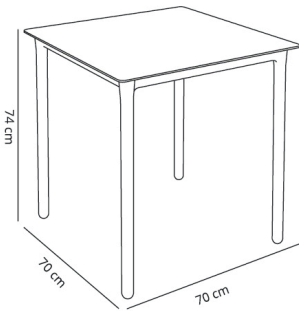

Ref. 04577 - EAN 8411344045770

MESAS MARSELLA TABLEROS BLANCO

Diseñado por **David Carrasco Barceló**

DESCRIPCIÓN

Mesa apilable para uso interior y exterior con patas polipropileno y fibra de vidrio enroscables. Sobre fabricado a partir de dos piezas inyectadas en polipropileno aditivado con protector de rayos UV y soldadas por vibración.

MEDIDAS

W 70cm x **L** 70cm x **H** 74cm

W 27.56in x **L** 27.56in x **H** 29.14in

CARACTERÍSTICAS

Peso 5,7 Kg.

Apilable máximo 5 Unidades

| STD units | Packaging dim. (cm) | Units Container 20' | Units Container 40' | Units Container HC | Units Traylor 70m ³ | Units Truck 100m ³ |
|-----------|---------------------|---------------------|---------------------|--------------------|--------------------------------|-------------------------------|
| 1X | 79 x 79 x 7.5 | 297 | 675 | 675 | 891 | 972 |
| P27 | 80 x 80 x 220 | 297 | 675 | 675 | 891 | 972 |