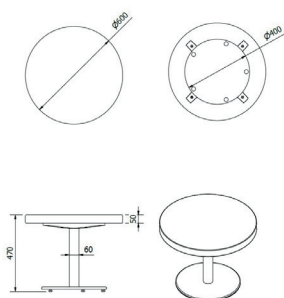

### DESCRIPTION

Table d'appoint pour usage intérieur. Pied central en fonte peinte pour usage intérieur. Colonne de Ø 80 mm avec encoche anti-rotation. Socle de Ø 40 cm. Plateau en Duralight.

### DES MESURES

H 47cm x Ø 60cm

H 18.51in x Ø 23.63in

### CARACTÉRISTIQUES

Poids 14,7 Kg.

STD units	Packaging dim. (cm)	Units Container 20'	Units Container 40'	Units Container HC	Units Traylor 70m <sup>3</sup>	Units Truck 100m <sup>3</sup>
1X	64 x 61 x 20	400	850	1010	1280	1430