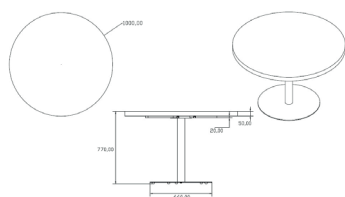

## TABLES PIED TAPIES XL Ø60 PLATEAU CHÊNE NATUREL

### DESCRIPTION

Table pour usage intérieur. Pied central en fonte peinte pour usage intérieur. Colonne de Ø 80 mm avec encoche anti-rotation. Socle de Ø 66 cm. Plateau en Durolight.

### DES MESURES

H 78cm x Ø 100cm

H 30.71in x Ø 39.38in

### CARACTÉRISTIQUES

Poids 42 Kg.

STD units	Packaging dim. (cm)	Units Container 20'	Units Container 40'	Units Container HC	Units Traylor 70m <sup>3</sup>	Units Truck 100m <sup>3</sup>
1X	x x	95	210	280	310	380