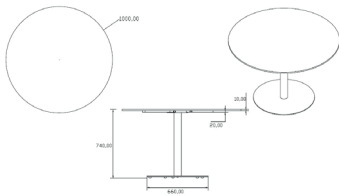

## TABLES PIED TAPIES XL Ø60 PLATEAU BLANC

### DESCRIPTION

Table pour usage intérieur. Pied central en fonte peinte pour usage intérieur. Colonne de Ø 80 mm avec encoche anti-rotation. Socle de Ø 66 cm. Plateau en Compact Phénolique (HPL).

### DES MESURES

H 76cm x Ø 100cm

H 29.93in x Ø 39.38in

### CARACTÉRISTIQUES

Poids 51 Kg.

STD units	Packaging dim. (cm)	Units Container 20'	Units Container 40'	Units Container HC	Units Traylor 70m <sup>3</sup>	Units Truck 100m <sup>3</sup>
1X	x x	95	210	280	310	380