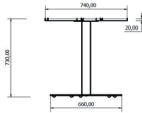

Ref. 59676 - EAN 8411344596760

TAPIES FOOT XL Ø66NOIR

DESCRIPTION

Pied central en fonte peinte pour usage intérieur. Colonne de Ø 80 mm avec encoche anti-rotation. Socle de Ø 66 cm.

DES MESURES

H 74,5cm x Ø 66cm

H 29.34in x Ø 25.99in

CARACTÉRISTIQUES

Poids 26 Kg.

| STD units | Packaging dim. (cm) | Units Container 20' | Units Container 40' | Units Container HC | Units Traylor 70m ³ | Units Truck 100m ³ |
|-----------|---------------------|---------------------|---------------------|--------------------|--------------------------------|-------------------------------|
| 1X | 83 x 80 x 20 | 172 | 352 | 514 | 642 | 759 |