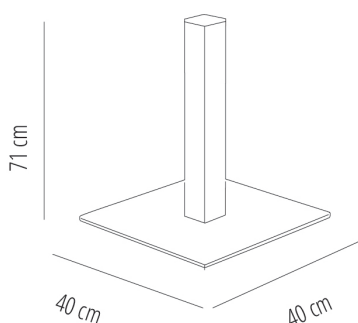

Ref. 59524 - EAN 8411344595244

PIED TAPIES 40X40 NOIR

DESCRIPTION

Pied central en fonte peinte pour usage intérieur. Colonne de 80 x 80 mm avec encoche anti-rotation. Socle de 40 x 40 cm.

DES MESURES

W 40cm x **L** 40cm x **H** 72cm

W 15.75in x **L** 15.75in x **H** 28.35in

CARACTÉRISTIQUES

Poids 20 Kg.

STD units	Packaging dim. (cm)	Units Container 20'	Units Container 40'	Units Container HC	Units Traylor 70m ³	Units Truck 100m ³
1X	61 x 64 x 20	360	753	909	1072	1109