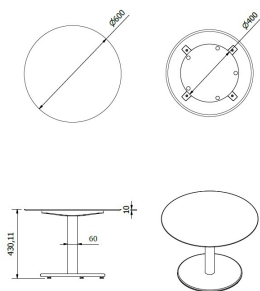

TABLES TAPIES

Table d'appoint pour usage intérieur. Pied central en fonte peinte pour usage intérieur. Colonne de Ø 80 mm avec encoche anti-rotation. Socle de Ø 40 cm. Plateau en Compact Phénolique (HPL).

CARACTÉRISTIQUES DE LA TABLE

H 43cm x Ø 60cm

H 16.93in x Ø 23.63in

Poids 14,7 Kg.

STD units	Packaging dim. (cm)	Units Container 20'	Units Container 40'	Units Container HC	Units Traylor 70m³	Units Truck 100m³
1X	61 x 64 x 20	360	753	909	1072	1109

COULEUR/COULEUR DE FINITION DU PIÉDESTAL

	Noir
Camarade	

PLATEAU

	Blanc	Noir	Bois Lavé	Chêne Frêne	Chêne Naturel	Ciment
Ø 60cm						

PLATEAU/PIED

	Blanc	Noir	Bois Lavé	Chêne Frêne	Chêne Naturel	Ciment
Noir