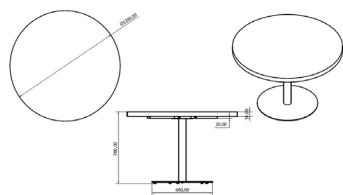

TABLES PIED TAPIES 40X40

Table pour usage intérieur. Pied central en fonte peinte pour usage intérieur. Colonne de 80 x 80 mm avec encoche anti-rotation. Socle de 40 x 40 cm. Plateau en Compact Phénolique (HPL).

CARACTÉRISTIQUES DE LA TABLE

H 73cm x Ø 70cm

H 28.75in x Ø 27.56in

Poids 29 Kg.

STD units	Packaging dim. (cm)	Units Container 20'	Units Container 40'	Units Container HC	Units Trayler 70m³	Units Truck 100m³
1X	71 x 74 x 20	264	555	663	774	930

COULEUR/COULEUR DE FINITION DU PIÉDESTAL

	Noir	Blanc
Camarade	☐	☐

PLATEAU

	Blanc	Noir	Chêne Naturel	Ciment	Chêne Frêne	Bois Lavé	Pin Vintage
Ø 70cm	☐	☐	☐	☐	☐	☐	☐
Ø 60cm	☐	☐	☐	☐	☐	☐	☐
80x80cm	☐	☐	☐	☐	☐	☐	☐
70x60cm	☐	☐	☐	☐	☐	☐	☐
68x68cm	☐	☐	☐	☐	☐	☐	☐
70x70cm	☐	☐	☐	☐	☐	☐	☐
Ø 80cm	☐	☐	☐	☐	☐	☐	☐
60x60cm	☐	☐	☐	☐	☐	☐	☐

PLATEAU/PIED

	Blanc	Noir	Chêne Naturel	Ciment	Chêne Frêne	Bois Lavé	Pin Vintage
Noir	☐	☐	☐	☐	☐	☐	☐
Blanc	☐	☐	☐	☐	☐	☐	☐

TABLES PIED TAPIES XL Ø60

Table pour usage intérieur. Pied central en fonte peinte pour usage intérieur. Colonne de Ø 80 mm avec encoche anti-rotation. Socle de Ø 66 cm. Plateau en Durlight.

CARACTÉRISTIQUES DE LA TABLE

H 78cm x Ø 120cm

H 30.71in x Ø 47.25in

Poids 52 Kg.

STD units	Packaging dim. (cm)	Units Container 20'	Units Container 40'	Units Container HC	Units Trayler 70m³	Units Truck 100m³
1X	108 x 109 x 19	140	296	318	372	464

COULEUR/COULEUR DE FINITION DU PIÉDESTAL