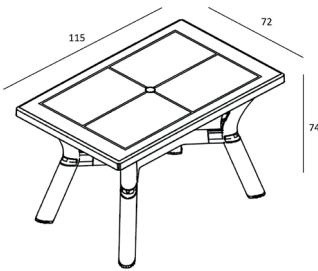

Ref. 05256 - EAN 8411344052563

TABLES DALIA PLATEAU BLANC

DESCRIPTION

Table injectée en polypropylène avec pieds reliés pour une meilleure stabilité. Trou parasol 38 mm. Taquets réglables et anti-dérapants.

DES MESURES

W 115cm x **L** 72cm x **H** 74cm

W 45.28in x **L** 28.35in x **H** 29.14in

CARACTÉRISTIQUES

Poids 8,24 Kg.

STD units	Packaging dim. (cm)	Units Container 20'	Units Container 40'	Units Container HC	Units Traylor 70m ³	Units Truck 100m ³
1X	75 x 115 x 13.5	263	520	600	750	840
P17	75 x 115 x 238			544	646	731