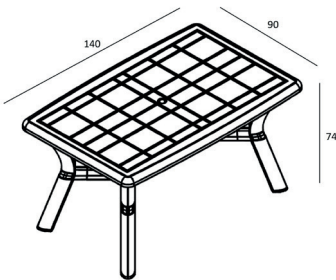

## TABLES DALIA PLATEAU BLANC

### DESCRIPTION

Table injectée en polypropylène avec pieds reliés pour une meilleure stabilité. Trou parasol 38 mm. Taquets réglables et anti-dérapants.

### DES MESURES

**W** 90cm x **L** 140cm x **H** 74cm

**W** 35.44in x **L** 55.12in x **H** 29.14in

### CARACTÉRISTIQUES

**Poids** 11,45 Kg.

**Empilable maximum**

STD units	Packaging dim. (cm)	Units Container 20'	Units Container 40'	Units Container HC	Units Traylor 70m <sup>3</sup>	Units Truck 100m <sup>3</sup>
1X	90 x 140 x 13.5	170	360	395	510	550
P17	90 x 140 x 238			357	442	493