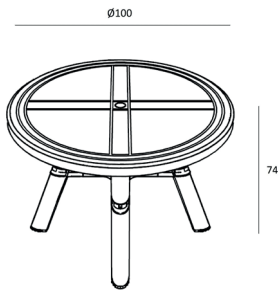

Ref. 05250 - EAN 8411344052501

TABLES DALIA PLATEAU BLANC

DESCRIPTION

Table injectée en polypropylène avec pieds reliés pour une meilleure stabilité. Trou parasol 38 mm. Taquets réglables et anti-dérapants.

DES MESURES

H 74cm x Ø 100cm

H 29.14in x Ø 39.38in

CARACTÉRISTIQUES

Poids 9,22 Kg.

Empilable maximum

STD units	Packaging dim. (cm)	Units Container 20'	Units Container 40'	Units Container HC	Units Traylor 70m ³	Units Truck 100m ³
1X	100 x 100 x 13.5	205	450	500	630	700
P17	100 x 100 x 238			408	476	544