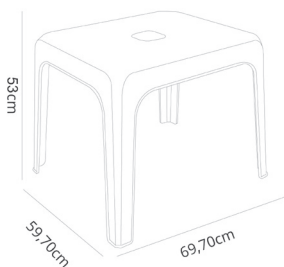

### DESCRIPTION

Table monobloc en polypropylène recyclé et recyclable, avec porte-marqueur avec couvercle amovible. Surface à dessiner avec des feutres effaçables.

### DES MESURES

**W** 69,7cm × **L** 59,7cm × **H** 53cm

**W** 27.45in × **L** 23.51in × **H** 20.87in

### CARACTÉRISTIQUES

**Poids** 2.73

**Empilable max** 20 Unités

STD units	Packaging dim. (cm)	Units Container 20'	Units Container 40'	Units Container HC	Units Traylor 70m <sup>3</sup>	Units Truck 100m <sup>3</sup>
4X P56	40 x 80 x 45 x x		580		840	