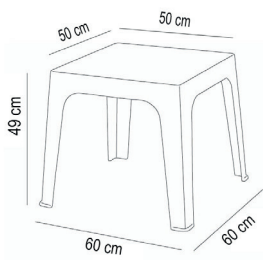

### DES MESURES

**W** 50cm × **L** 50cm × **H** 49cm

**W** 19.69in × **L** 19.69in × **H** 19.3in

### CARACTÉRISTIQUES

**Poids** 1.86

**Empilable max** 20 Unités

STD units	Packaging dim. (cm)	Units Container 20'	Units Container 40'	Units Container HC	Units Traylor 70m <sup>3</sup>	Units Truck 100m <sup>3</sup>
4X	60 × 60 × 63	324	684	960	1064	1600
P80	80 × 120 × 213	880	2000	2000	2640	2880