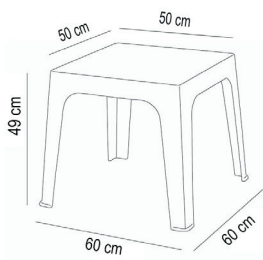

Ref. 00853 - EAN 8411344008539

TABLES JULIETA PLATEAU ROUGE

Élaboré par **Joan Gaspar**

DESCRIPTION

Table monobloc d'intérieur et extérieur. Injectée en polypropylène. Empilable. Protection UV. Box palette (15 unités): 3 vert lime / 3 bleu ciel / 3 rose / 3 orange / 3 rouge.

CERTIFICATIONS

D60-300

DES MESURES

W 60cm × **L** 60cm × **H** 49cm

W 23.63in × **L** 23.63in × **H** 19.3in

CARACTÉRISTIQUES

Poids 1.7

Empilable max 20 Unités

STD units	Packaging dim. (cm)	Units Container 20'	Units Container 40'	Units Container HC	Units Traylor 70m ³	Units Truck 100m ³
4X	60 × 60 × 63	324	684	960	1064	1600
P80	80 × 120 × 213	1080	2000	2560	2640	3040