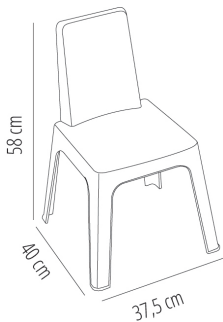

Ref. 00924 - EAN 8411344009246

CHAISE JULIETA ASSORTIMENT

Élaboré par **Joan Gaspar**

DESCRIPTION

Chaise pour enfant d'intérieur et extérieur. Injectée en polypropylène. Empilable. Protection UV.

Disponible en assortiment 60 unités dans Box palette: 20 vert lime / 10 bleu ciel / 10 rose / 10 orange / 10 rouge.

CERTIFICATIONS

D60-300

DES MESURES

W 37,5cm × **L** 40cm × **H** 58cm × **Hs** 31,6cm

W 14.77in × **L** 15.75in × **H** 22.84in × **Hs** 12.45in

CARACTÉRISTIQUES

Poids 1,18 Kg.

Empilable max 20 Unités

STD units	Packaging dim. (cm)	Units Container 20'	Units Container 40'	Units Container HC	Units Traylor 70m ³	Units Truck 100m ³
P60	80 × 120 × 120	1320	1500	3000	3960	4560

COULEUR DU STRUCTURE

Assortiment