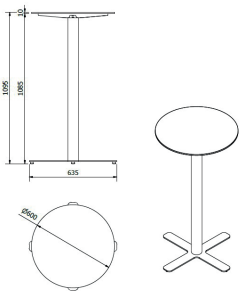

Ref. 05527 - EAN 841134405274

TABLES GOYA PLATEAU CHÊNE NATUREL

DESCRIPTION

Pied central avec socle en forme de croix. Tube et socle fabriqués en acier. Le socle est réglable. Pied pour usage intérieur. Plateau en Phénolique Compacte.

CERTIFICATIONS

UNE-EN 581-1

DES MESURES

H 109,5cm x Ø 63,5cm

H 43.12in x Ø 25.01in

CARACTÉRISTIQUES

Poids 13,92 Kg.

| STD units | Packaging dim. (cm) | Units Container 20' | Units Container 40' | Units Container HC | Units Traylor 70m ³ | Units Truck 100m ³ |
|-----------|---------------------|---------------------|---------------------|--------------------|--------------------------------|-------------------------------|
| 1X | x x | 370 | 800 | 880 | 980 | 1200 |