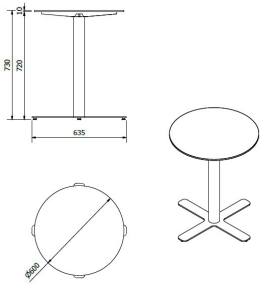

Ref. 05516 - EAN 8411344055168

TABLES GOYA PLATEAU CHÊNE NATUREL

DESCRIPTION

Pied central avec socle en forme de croix. Tube et socle fabriqués en acier. Le socle est réglable. Pied pour usage intérieur. Plateau en Phénolique Compacte.

CERTIFICATIONS

UNE-EN 581-1

DES MESURES

H 73cm x Ø 60cm

H 28.75in x Ø 23.63in

CARACTÉRISTIQUES

Poids 12,78 Kg.

STD units	Packaging dim. (cm)	Units Container 20'	Units Container 40'	Units Container HC	Units Traylor 70m ³	Units Truck 100m ³
1X	x x	350	760	920	1080	1190