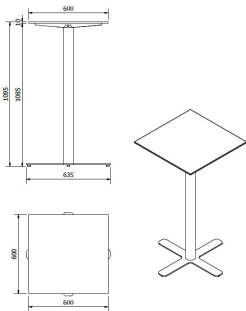

Ref. 05549 - EAN 8411344055496

TABLES GOYA PLATEAU CHÊNE NATUREL

DESCRIPTION

Pied central avec socle en forme de croix. Tube et socle fabriqués en acier. Le socle est réglable. Pied pour usage intérieur. Plateau en Phénolique Compacte.

CERTIFICATIONS

UNE-EN 581-1

IMAGE BIENTÔT
DISPONIBLE

DES MESURES

W 60cm × **L** 60cm × **H** 109,5cm

W 23.63in × **L** 23.63in × **H** 43.12in

CARACTÉRISTIQUES

Poids 14,92 Kg.

| STD units | Packaging dim. (cm) | Units Container 20' | Units Container 40' | Units Container HC | Units Traylor 70m ³ | Units Truck 100m ³ |
|-----------|---------------------|---------------------|---------------------|--------------------|--------------------------------|-------------------------------|
| 1X | x x | 370 | 800 | 880 | 980 | 1200 |