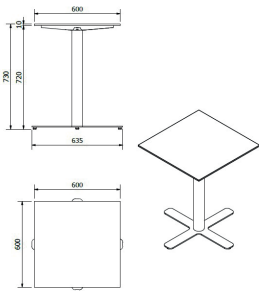

### DES MESURES

**W** 60cm × **L** 60cm × **H** 73cm

**W** 23.63in × **L** 23.63in × **H** 28.75in

### CARACTÉRISTIQUES

**Poids** 13,78 Kg.

STD units	Packaging dim. (cm)	Units Container 20'	Units Container 40'	Units Container HC	Units Traylor 70m <sup>3</sup>	Units Truck 100m <sup>3</sup>
1X	x x	350	760	920	1080	1190