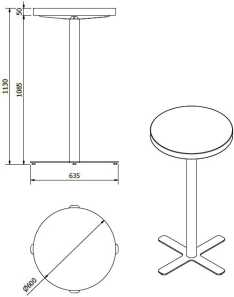

### DESCRIPTION

Pied central avec socle en forme de croix. Tube et socle fabriqués en acier. Le socle est réglable. Pied pour usage intérieur. Plateau en Durolight.

### DES MESURES

H 113cm x Ø 60cm

H 44.49in x Ø 23.63in

### CARACTÉRISTIQUES

Poids 14,24 Kg.

STD units	Packaging dim. (cm)	Units Container 20'	Units Container 40'	Units Container HC	Units Traylor 70m <sup>3</sup>	Units Truck 100m <sup>3</sup>
1X	x x	370	800	880	980	1200