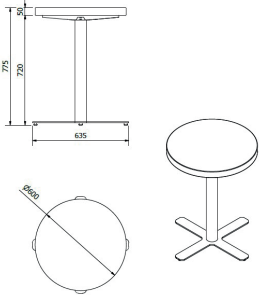

Ref. 05675 - EAN 8411344056752

TABLES GOYA PLATEAU CHÊNE NATUREL

DESCRIPTION

Pied central avec socle en forme de croix. Tube et socle fabriqués en acier. Le socle est réglable. Pied pour usage intérieur. Plateau en Durolight.

CERTIFICATIONS

UNE-EN 581-1

DES MESURES

H 77,5cm x Ø 60cm

H 30.52in x Ø 23.63in

CARACTÉRISTIQUES

Poids 13,1 Kg.

STD units	Packaging dim. (cm)	Units Container 20'	Units Container 40'	Units Container HC	Units Traylor 70m ³	Units Truck 100m ³
1X	x x	350	760	920	1080	1190