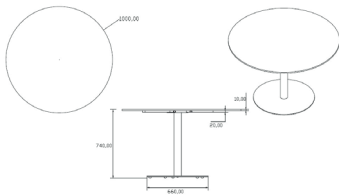

### DESCRIPTION

Table for usage intérieur avec pied central en acier inoxydable. Tube en aluminium anodisé avec encoche de fixation. Base de Ø66 cm. Plateau en résine phénolique.

### DES MESURES

H 74,5cm x Ø 100cm

H 29.34in x Ø 39.38in

### CARACTÉRISTIQUES

Poids 51 Kg.

STD units	Packaging dim. (cm)	Units Container 20'	Units Container 40'	Units Container HC	Units Traylor 70m <sup>3</sup>	Units Truck 100m <sup>3</sup>
1X	x x	95	210	280	310	380