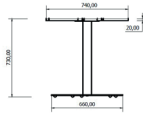

Ref. 59676 - EAN 8411344596760

TAPIES FOOT XI Ø66 NOIR

DESCRIPTION

Pied central en fonte peint pour usage extérieur.

CERTIFICATIONS

UNE-EN 581-1

DES MESURES

H 74,5cm x Ø 66cm

H 29.34in x Ø 25.99in

CARACTÉRISTIQUES

Poids 26 Kg.

STD units	Packaging dim. (cm)	Units Container 20'	Units Container 40'	Units Container HC	Units Traylor 70m ³	Units Truck 100m ³
1X	x x	1200	2250	2640	3410	3580