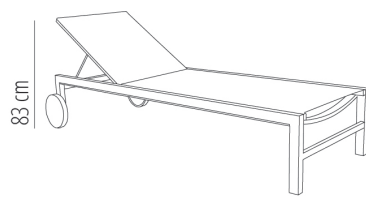

Ref. 66211 - EAN 8411344662113

CHAISE LONGUE SHIO TEXTILENE BLANC

DESCRIPTION

Chaise longue en aluminium peint par pulvérisation de couleur blanche et textilene blanc. Revêtement en ultratech. Roues de 22 cm. en aluminium recouvertes de gomme. Poids net: 10,20 kg. 5 positions.

CERTIFICATIONS

UNE-EN 581-1

64 x 192 cm

DES MESURES

W 72cm x **L** 192cm x **H** 83cm

W 28.35in x **L** 75.6in x **H** 32.68in

CARACTÉRISTIQUES

Poids 10,2 Kg.