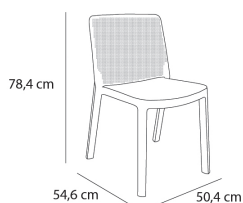

Ref. 03875 - EAN 8411344038758

CHAISE FRESH BLANC

Élaboré par **Josep Llusca**

DESCRIPTION

Chaise pour usage intérieur et extérieur. Injectée avec PP. Empilable. Protection UV. Poids net chaise 2.77 kg.

CERTIFICATIONS

UNEEN16139, UNEEN581-1, UNEEN581-2

DES MESURES

W 50,4cm x **L** 54,6cm x **H** 78,4cm x **Hs** 45cm

W 19.85in x **L** 21.5in x **H** 30.87in x **Hs** 17.72in

CARACTÉRISTIQUES

Poids 2,9 Kg.

Empilable max 7 Unités

STD units	Packaging dim. (cm)	Units Container 20'	Units Container 40'	Units Container HC	Units Traylor 70m ³	Units Truck 100m ³
4X	51.7 x 74.2 x 96.9	312	624	768	748	996
6X	61 x 80 x 110	312	690	786	888	1044
P22	58 x 98 x 220	528	1056	1056	1188	1276