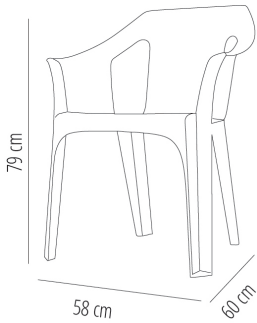

Ref. 06202 - EAN 8411344062029

SILLA CON BRAZOS COOL RECYCLED GRIS VOLCÁNICO

Diseñado por **Josep Llusca**

DESCRIPCIÓN

Sillón para uso exterior. Inyectado en polipropileno. Apilable. Asiento texturizado. Tacos de goma antideslizantes. Protección UV.

CERTIFICACIONES

UNEEN581-1, UNEEN581-2

MEDIDAS

W 58cm x **L** 60cm x **H** 79cm x **Hs** 44cm x **Ha** 60cm

W 22.84in x **L** 23.63in x **H** 31.11in x **Hs** 17.33in x **Ha** 23.63in

CARACTERÍSTICAS

Peso 3,18 Kg.

Apilable max 31 Unidades

| STD units | Packaging dim. (cm) | Units Container 20' | Units Container 40' | Units Container HC | Units Traylor 70m ³ | Units Truck 100m ³ |
|-----------|---------------------|---------------------|---------------------|--------------------|--------------------------------|-------------------------------|
| P31 | 60 x 60 x 220 | | 1860 | 1860 | 2635 | 3100 |