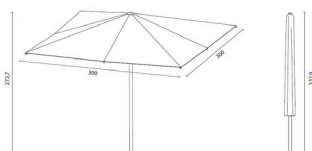

Ref. 59212 - EAN 8411344592120

PARASOL SUNRAY IVOIRE

DESCRIPTION

Parasol avec mécanisme d'ouverture sans effort et sans fil.
Auto-verrouillage inclus. Mât monobloc en aluminium ø60mm. Tissu en polyester teint dans la masse.

DES MESURES

W 300cm x L 300cm x H 272,7cm

W 118.12in x L 118.12in x H 107.37in

CARACTÉRISTIQUES

Poids 18,6 Kg.

STD units	Packaging dim. (cm)	Units Container 20'	Units Container 40'	Units Container HC	Units Traylor 70m ³	Units Truck 100m ³
1X	x x	710	1380	1590	2234	2320