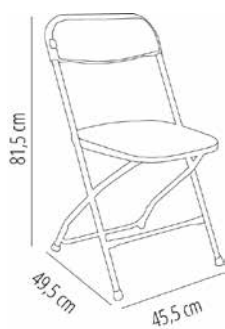

## CHAISES SAM

#### DES MESURES

**W** 43cm × **L** 44cm × **H** 80cm × **Hs** 45cm

**W** 16.93in × **L** 17.33in × **H** 31.5in × **Hs** 17.72in

#### CARACTÉRISTIQUES

**Poids** 3,2 Kg.

STD units	Packaging dim. (cm)	Units Container 20'	Units Container 40'	Units Container HC	Units Trayler 70m <sup>3</sup>	Units Truck 100m <sup>3</sup>
8X	48 × 30.5 × 98	1680	4200	4200	5200	5200