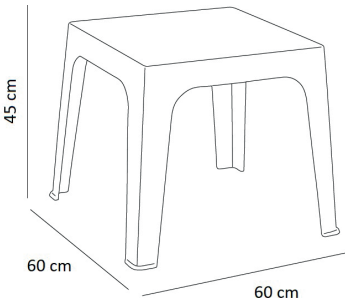

Ref. 06195 - EAN 8411344061954

TABLES MONACO PLATEAU GRIS VOLCANIQUE

Élaboré par **Joan Gaspar**

DESCRIPTION

Table d'appoint monobloc en polypropylène fabriquée à partir de matériaux recyclés et recyclables. Protection UV. Empilable. Poids net 1,60 kg.

DES MESURES

W 60cm × **L** 60cm × **H** 45cm

W 23.63in × **L** 23.63in × **H** 17.72in

CARACTÉRISTIQUES

Poids 1,6 Kg.

Empilable max 16 Unités

STD units	Packaging dim. (cm)	Units Container 20'	Units Container 40'	Units Container HC	Units Traylor 70m ³	Units Truck 100m ³
5X	61 × 61 × 62	405	855	1140	990	1200
P16	80 × 120 × 120	768	1664	1760	2176	2560
P82	80 × 120 × 220	902	2050	2050	2788	3280