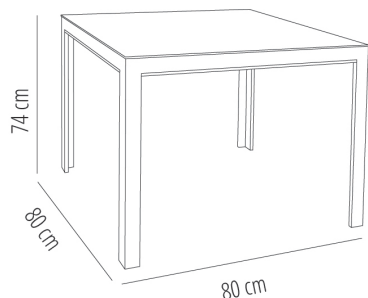

Ref. 66530 - EAN 8411344665305

TABLES SHIO PLATEAU BLANC

DESCRIPTION

Table pour usage intérieur ou extérieur en aluminium peint par pulvérisation de couleur blanc, avec plateau en verre trempé de 8 mm. de grosseur, peint en blanc.

DES MESURES

W 80cm × **L** 80cm × **H** 74cm

W 31.5in × **L** 31.5in × **H** 29.14in

CARACTÉRISTIQUES

Poids 14 Kg.

Empilable max 6 Unités

STD units	Packaging dim. (cm)	Units Container 20'	Units Container 40'	Units Container HC	Units Traylor 70m ³	Units Truck 100m ³
1X	84 x 84 x 10	320	800	800	965	965