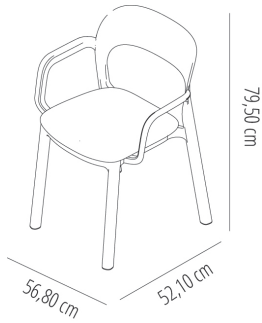

## SILLA CON BRAZOS ONA RECYCLED AMARILLO FUEGO

### DESCRIPCIÓN

Silla con brazos para uso interior y exterior. Fabricada con polipropileno reciclado y reciclable. Asiento sujeto a la estructura mediante tornillos zincados. Apilable. Protección contra rayos UV. Peso neto 4,0 Kg.

### MEDIDAS

**W** 56,8cm x **L** 52,1cm x **H** 79,5cm x **Hs** 46,4cm x **Ha** 65,7cm **Peso** 4 Kg.

**W** 22.37in x **L** 20.52in x **H** 31.3in x **Hs** 18.27in x **Ha** 25.87in

### CARACTERÍSTICAS

**Apilable** max 7 Unidades

| STD units | Packaging dim. (cm) | Units Container 20' | Units Container 40' | Units Container HC | Units Traylor 70m <sup>3</sup> | Units Truck 100m <sup>3</sup> |
|-----------|---------------------|---------------------|---------------------|--------------------|--------------------------------|-------------------------------|
| 4X        | 60.7 x 73.7 x 96.9  | 432                 | 864                 | 864                | 972                            | 1044                          |
| 6X        | 61 x 80 x 110       | 260                 | 548                 | 632                | 652                            | 912                           |
| P18       | 58 x 99 x 220       | 312                 | 690                 | 786                | 888                            | 1044                          |