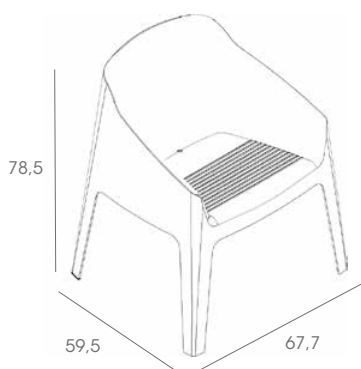

SET BAKU

SET BAKU

Ensemble composé de 2 fauteuils Baku et d'une table d'appoint Monaco. Injection de polypropylène empilable, fabriquée avec des matériaux recyclés. Solide et stable. Pour une utilisation en extérieur et en intérieur. Il intègre un trou de drainage de l'eau et une protection UV.

DES MESURES BAKU

W 67,7cm x **L** 59,5cm x **H** 78,5cm x **Hs** 44,7cm x **Ha** 63,5cm
W 26,65in x **L** 23,43in x **H** 30,91in x **Hs** 17,6in x **Ha** 25in

CARACTÉRISTIQUES

Poids 7,1 Kg.
 Empilable max 13 Unités

DES MESURES MONACO

W 50cm x **L** 50cm x **H** 45cm
W 19,69in x **L** 19,69in x **H** 17,72in

CARACTÉRISTIQUES

Poids 1,65 Kg.
 Empilable max 16 Unités

STD units	Packaging dim. (cm)	Units Container 20'	Units Container 40'	Units Container HC	Units Trayler 70m ³	Units Truck 100m ³
1x	73,7 X 60,7 X 96,9	65	137	158	163	228