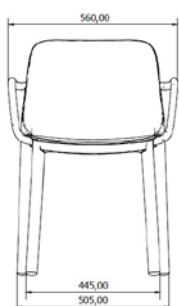

CHAISES ONE