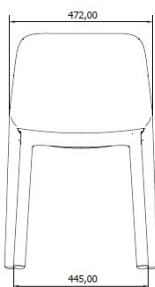

CERTIFICATIONS
UNE-EN 581-1