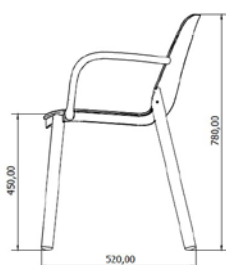

CHAISES ONE