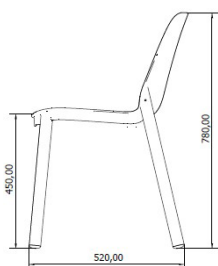

CERTIFICATIONS
UNE-EN 581-1