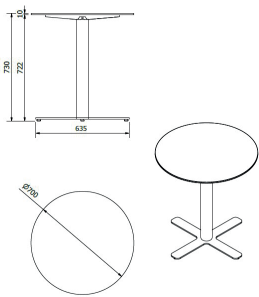

### DESCRIPTION

Pied central avec socle en forme de croix. Tube et socle fabriqués en acier. Le socle est réglable. Pied pour usage intérieur. Plateau en Phénolique Compacte.

### DES MESURES

H 73cm x Ø 70cm

H 28.75in x Ø 27.56in

### CARACTÉRISTIQUES

Poids 13,74 Kg.

STD units	Packaging dim. (cm)	Units Container 20'	Units Container 40'	Units Container HC	Units Traylor 70m <sup>3</sup>	Units Truck 100m <sup>3</sup>
1X	x x	290	611	675	880	915