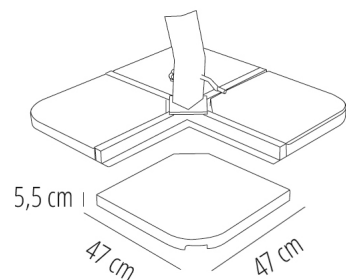

Ref. 66243 - EAN 8411344662434

BASE PARASOL STONE 25 NOIR

Élaboré par **STONE25**

DESCRIPTION

Poids noir de ciment de 25 kg pour base de parasol en forme de croix.

DES MESURES

W 47cm x **L** 47cm x **H** 5,5cm

W 18.51in x **L** 18.51in x **H** 2.17in

CARACTÉRISTIQUES

Poids 25 Kg.

STD units	Packaging dim. (cm)	Units Container 20'	Units Container 40'	Units Container HC	Units Traylor 70m ³	Units Truck 100m ³
1X	50 x 50 x 8.5	162	378	420	464	