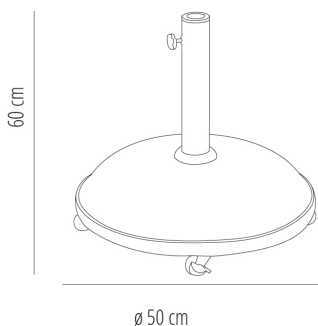

Ref. 66246 - EAN 8411344592267

PIED PARASOL SIRO 35 NOIR

DESCRIPTION

Pied de parasol noir de 35 kg. Base en ciment avec structure en acier et bague en caoutchouc de protection. Base de 50 cm de diamètre. Convient pour des mâts de Ø38-61 mm.

Poids net 35 kg

DES MESURES

H 60cm x Ø 50cm

H 23.63in x Ø 19.69in

CARACTÉRISTIQUES

Poids 35 Kg.

STD units	Packaging dim. (cm)	Units Container 20'	Units Container 40'	Units Container HC	Units Traylor 70m ³	Units Truck 100m ³
1X	60 x 16 x 57	488	1190		1470	