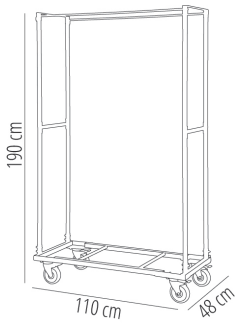

Ref. 66237 - EAN 8411344662373

DESSERTTE C5 GRIS

DESCRIPTION

Chariot pour chaises Klaus. Structure en acier peint de couleur grise. Montants verticaux extractibles dans le périmètre du chariot pour immobiliser les chaises empilées. Roues en polyuréthane avec freins incorporés. Double poignée de fixation. Capacité: 30 chaises Klaus (49 x 85 cm).

DES MESURES

W 48cm × **L** 110cm × **H** 190cm

W 18.9in × **L** 43.31in × **H** 74.81in

CARACTÉRISTIQUES

Poids 19 Kg.

STD units	Packaging dim. (cm)	Units Container 20'	Units Container 40'	Units Container HC	Units Traylor 70m ³	Units Truck 100m ³
1X	114 x 52 x 12	250	656	656	791	791