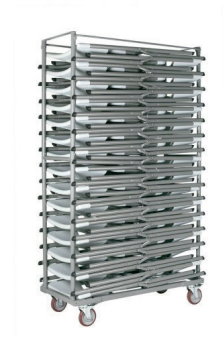

Ref. 66237 - EAN 8411344662373

DESSERTTE C5 GRIS

DESCRIPTION

Chariot pour chaises Klaus. Structure en acier peint de couleur grise. Montants verticaux extractibles dans le périmètre du chariot pour immobiliser les chaises empilées. Roues en polyuréthane avec freins incorporés. Double poignée de fixation. Capacité: 30 chaises Klaus (49 x 85 cm).

DES MESURES

W 48cm × **L** 110cm × **H** 190cm

W 18.9in × **L** 43.31in × **H** 74.81in

CARACTÉRISTIQUES

Poids 19 Kg.

STD units	Packaging dim. (cm)	Units Container 20'	Units Container 40'	Units Container HC	Units Traylor 70m ³	Units Truck 100m ³
1X	114 x 52 x 12	250	656	656	791	791