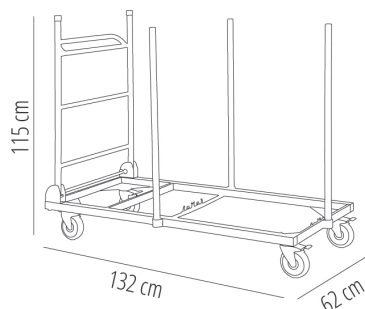

### DESCRIPTION

Chariot avec poignée rabattable pour table Strauss. Structure en acier peint de couleur grise. Poteaux verticaux extractibles dans le périmètre du chariot pour immobiliser les tables empilées. Roues en polyuréthane avec freins incorporés. Capacité: 20 tables Strauss (122 x 61 cm).

### DES MESURES

**W** 62cm x **L** 132cm x **H** 115cm

**W** 24.41in x **L** 51.97in x **H** 45.28in

### CARACTÉRISTIQUES

Poids 15,2 Kg.

STD units	Packaging dim. (cm)	Units Container 20'	Units Container 40'	Units Container HC	Units Traylor 70m <sup>3</sup>	Units Truck 100m <sup>3</sup>
1X	138 x 72 x 15	126	312	312	376	376