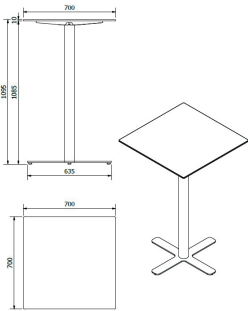

Ref. 05326 - EAN 8411344053263

TABLES GOYA PLATEAU CHÊNE NATUREL

DESCRIPTION

Pied central avec socle en forme de croix. Tube et socle fabriqués en acier. Le socle est réglable. Pied pour usage intérieur. Plateau en Phénolique Compacte.

CERTIFICATIONS

UNE-EN 581-1

DES MESURES

W 70cm × **L** 70cm × **H** 109cm

W 27.56in × **L** 27.56in × **H** 42.92in

CARACTÉRISTIQUES

Poids 17,22 Kg.

| STD units | Packaging dim. (cm) | Units Container 20' | Units Container 40' | Units Container HC | Units Traylor 70m ³ | Units Truck 100m ³ |
|-----------|---------------------|---------------------|---------------------|--------------------|--------------------------------|-------------------------------|
| 1X | x x | 279 | 390 | 620 | 750 | 895 |