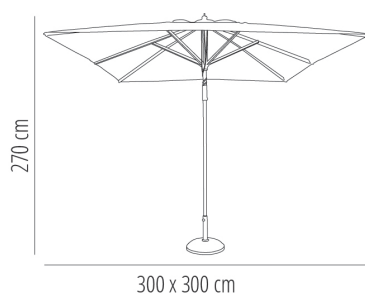

Ref. 66338 - EAN 8411344663387

PARASOL A1 VERT FONCÉ**DESCRIPTION**

Parasol carré 3 x 3 m, double poulie. Mât en aluminium laqué blanc ø 58 mm. 8 baleines aluminium 18 x 28 mm. Grammage de la toile 300 g/m². Polyester. Pied non inclus.

IMAGE BIENTÔT
DISPONIBLE

**DES MESURES**

W 300cm × **L** 300cm × **H** 270cm

W 118.12in × **L** 118.12in × **H** 106.3in

CARACTÉRISTIQUES

Poids 12,5 Kg.

STD units	Packaging dim. (cm)	Units Container 20'	Units Container 40'	Units Container HC	Units Traylor 70m ³	Units Truck 100m ³
1X	20 x 20 x 270	316	484	770	792	1132