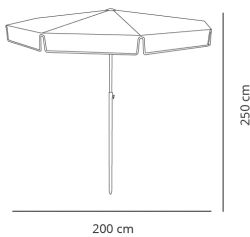

Ref. 59154 - EAN 8411344591543

PARASOL COSTA BEIGE

DESCRIPTION

Parasol de plage de 2 mètres de diamètre, avec mât de 35 mm diamètre en acier inoxydable ajustable, 8 baleines en fibre de verre massif et pièces en polyamide. Toile de 235 g/m² en acrylique teinté dans la masse. Monté sur le pied SIRO 35, il est également apte pour piscine.

DES MESURES

H 250cm x Ø 200cm

H 98.43in x Ø 78.75in

CARACTÉRISTIQUES

Poids 5,8 Kg.

STD units	Packaging dim. (cm)	Units Container 20'	Units Container 40'	Units Container HC	Units Traylor 70m ³	Units Truck 100m ³
1X	154 x 14 x 14	957	1939	1939	1988	