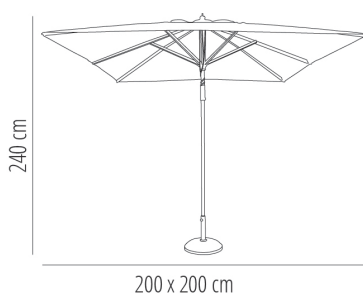

Ref. 59114 - EAN 8411344591147

**PARASOL A3 BEIGE****DESCRIPTION**

Parasol carré 2 x 2 m, double pule. Mât aluminium laqué blanc Ø 48 mm. 8 baleines en aluminium 18 x 28 mm. Grammage de la toile 300 g/m<sup>3</sup>. Polyester. N'inclut pas le pied.

Poids net 4,50 kg.

**DES MESURES**

**W** 200cm × **L** 200cm × **H** 240cm

**W** 78.75in × **L** 78.75in × **H** 94.49in

**CARACTÉRISTIQUES**

Poids 4,5 Kg.

STD units	Packaging dim. (cm)	Units Container 20'	Units Container 40'	Units Container HC	Units Traylor 70m <sup>3</sup>	Units Truck 100m <sup>3</sup>
1X	245 x 17 x 17		1670		1569	