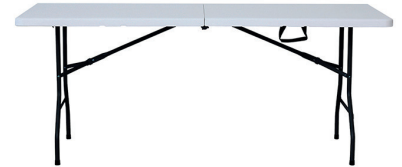

## TABLES EASY PLATEAU BLANC

### DESCRIPTION

Table avec structure pliable en acier peint par pulvérisation au four de couleur noire, et plateau en polyéthylène haute densité de couleur blanche. Épaisseur du plateau 45 mm. Plateau articulé étanche d'une seule pièce sans raccord. Traverses ergonomiques. Poids net 19 kg.

### DES MESURES

**W** 76cm × **L** 243cm × **H** 74cm

**W** 29.93in × **L** 95.67in × **H** 29.14in