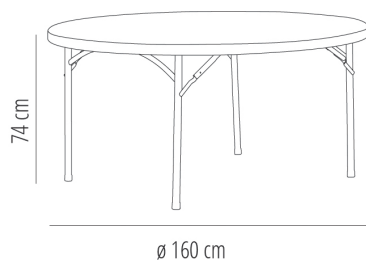

Ref. 66365 - EAN 8411344663653

TABLES KRAUSS PLATEAU GRIS

DESCRIPTION

Table pliante avec structure d'acier peint et plateau en polyéthylène de haute densité couleur gris clair. Grosseur plateau 50 mm. Plateau d'une seule pièce. Poids net 25 kg. Traverses ergonomiques.

DES MESURES

W 160cm x **L** 160cm x **H** 74cm x **Ø** 160cm

W 63.0in x **L** 63.0in x **H** 29.14in x **Ø** 63.0in

CARACTÉRISTIQUES

Poids 22 Kg.

STD units	Packaging dim. (cm)	Units Container 20'	Units Container 40'	Units Container HC	Units Traylor 70m ³	Units Truck 100m ³
1X	161 x 161 x 6	135	270	333	344	500
P32	168 x 168 x 235	96	224	224	256	256