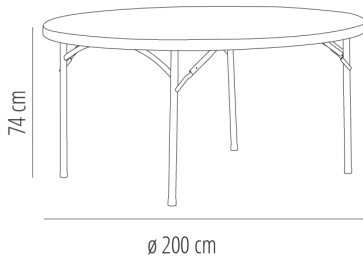

Ref. 66364 - EAN 8411344663646

TABLES MOZART PLATEAU GRIS

DESCRIPTION

Table pliante avec structure d'acier peint et plateau en polyéthylène de haute densité couleur gris clair. Grosseur plateau 50 mm. Plateau d'une seule pièce. Poids net 33 kg. Traverses ergonomiques.

DES MESURES

W 200cm x **L** 200cm x **H** 74cm x **Ø** 200cm

W 78.75in x **L** 78.75in x **H** 29.14in x **Ø** 78.75in

CARACTÉRISTIQUES

Poids 34,4 Kg.

STD units	Packaging dim. (cm)	Units Container 20'	Units Container 40'	Units Container HC	Units Traylor 70m ³	Units Truck 100m ³
1X	202 x 202 x 6.5	98	175	200	234	258
P30	202 x 202 x 235	60	150	150	180	180