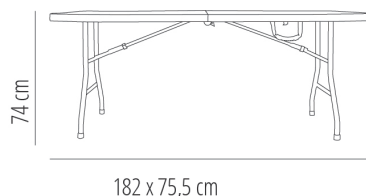

Ref. 66286 - EAN 8411344662861

TABLES SMART PLATEAU GRIS

Élaboré par **Javier Cuñado**

DESCRIPTION

Table pliable avec structure en acier peint et plateau en polyéthylène de haute densité de couleur blanche. Plateau de 45 mm, de grosseur avec anse pour faciliter le transport. Plateau articulé pour permettre un rangement optimum. Poids net: 14 kg.

CERTIFICATIONS

UNE-EN 581-3

DES MESURES

W 75,5cm × **L** 182cm × **H** 74cm

W 29.73in × **L** 71.66in × **H** 29.14in

CARACTÉRISTIQUES

Poids 13,3 Kg.

STD units	Packaging dim. (cm)	Units Container 20'	Units Container 40'	Units Container HC	Units Traylor 70m ³	Units Truck 100m ³
1X	94 x 76 x 9.5	342	684	766	825	1179
P19	215 x 96 x 76	342	684	684	798	855