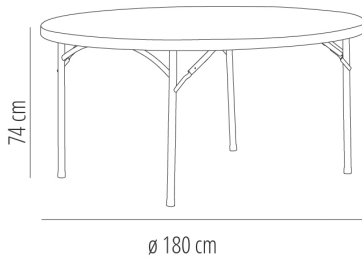

## TABLES BEETH<sup>oven</sup> PLATEAU GRIS

### DESCRIPTION

Table pliante avec structure d'acier peint et plateau en polyéthylène de haute densité couleur gris clair. Grosseur plateau 50 mm. Plateau d'une seule pièce. Poids net 29 kg. Traverses ergonomiques.

### DES MESURES

**W** 180cm x **L** 180cm x **H** 74cm x **Ø** 180cm

**W** 70.87in x **L** 70.87in x **H** 29.14in x **Ø** 70.87in

### CARACTÉRISTIQUES

**Poids** 28 Kg.

**Empilable**

STD units	Packaging dim. (cm)	Units Container 20'	Units Container 40'	Units Container HC	Units Traylor 70m <sup>3</sup>	Units Truck 100m <sup>3</sup>
1X	182 x 182 x 6.5	105	210	235	253	362
P30	182 x 182 x 235	87	174	174	240	270