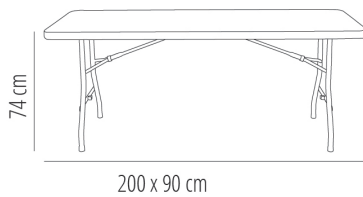

### DESCRIPTION

Table pliante avec structure d'acier peint et plateau en polyéthylène de haute densité couleur gris clair. Grosseur plateau 45 mm. Plateau d'une seule pièce. Poids net 18,5 kg. Traverses ergonomiques. Système d'union des tables.

### DES MESURES

**W** 90cm × **L** 200cm × **H** 74cm

**W** 35.44in × **L** 78.75in × **H** 29.14in

### CARACTÉRISTIQUES

**Poids** 18 Kg.

STD units	Packaging dim. (cm)	Units Container 20'	Units Container 40'	Units Container HC	Units Traylor 70m <sup>3</sup>	Units Truck 100m <sup>3</sup>
1X	202 × 92.5 × 5.4	256	512	573	617	882
P36	202 × 94 × 226	216	432	432	504	540