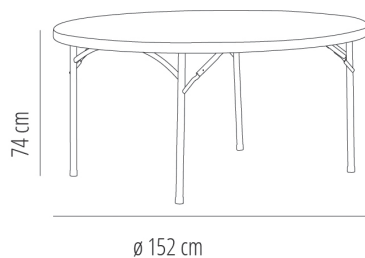

Ref. 66272 - EAN 8411344662724

TABLES VERDI PLATEAU GRIS

DESCRIPTION

Table pliante avec structure d'acier peint et plateau en polyéthylène de haute densité couleur gris clair. Grosseur plateau 45 mm. Plateau d'une seule pièce. Poids net 19 kg. Traverses ergonomiques.

DES MESURES

W 152cm × **L** 152cm × **H** 74cm × **Ø** 152cm

W 59.85in × **L** 59.85in × **H** 29.14in × **Ø** 59.85in

CARACTÉRISTIQUES

Poids 17,6 Kg.

STD units	Packaging dim. (cm)	Units Container 20'	Units Container 40'	Units Container HC	Units Traylor 70m ³	Units Truck 100m ³
1X	154 × 154 × 5.5	154	320	360	370	529
P31	156 × 156 × 216	93	217	217	248	279