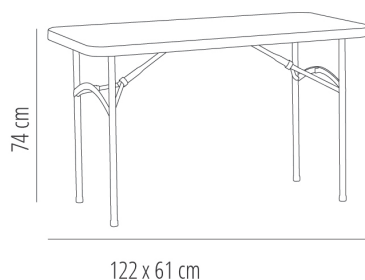

## TABLES STRAUSS PLATEAU GRIS

### DESCRIPTION

Table pliante avec structure d'acier peint et plateau en polyéthylène de haute densité couleur gris clair. Grosseur plateau 45 mm. Plateau d'une seule pièce. Poids net 9 kg. Traverses ergonomiques.

### DES MESURES

**W** 61cm × **L** 122cm × **H** 74cm

**W** 24.02in × **L** 48.04in × **H** 29.14in

### CARACTÉRISTIQUES

**Poids** 8,5 Kg.

STD units	Packaging dim. (cm)	Units Container 20'	Units Container 40'	Units Container HC	Units Traylor 70m <sup>3</sup>	Units Truck 100m <sup>3</sup>
1X	123 x 62 x 5.4	571	1142	1279	1378	1968
P36	125 x 64 x 226	432	972	972	1080	828