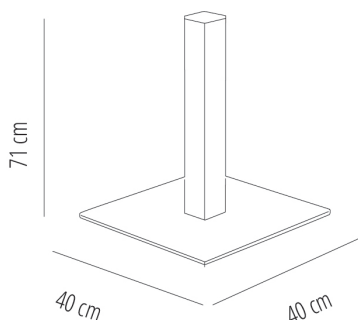

## PIED TA<sub>pies 40x40</sub> NOIR

### DESCRIPTION

Pied guéridon en font de fer peint, pour table intérieur. Tube de 80x 80 mm avec encoche de fixation. Base de 40 x 40 cm.

### DES MESURES

**W** 40cm × **L** 40cm × **H** 71cm

**W** 15.75in × **L** 15.75in × **H** 27.96in

### CARACTÉRISTIQUES

**Poids** 20 Kg.

STD units	Packaging dim. (cm)	Units Container 20'	Units Container 40'	Units Container HC	Units Traylor 70m <sup>3</sup>	Units Truck 100m <sup>3</sup>
1	54.5 × 57.5 × 17.5	466	933	1100	1133	1633